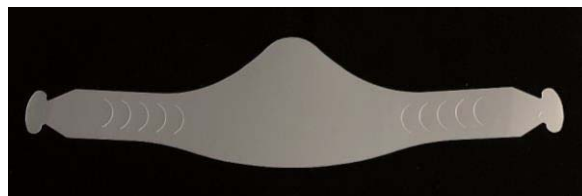

# ヘルメット装着簡単マウスシールド

鼻と口の周りを覆うマウスシールドです。

ヘルメットの顎紐に通し、スリット差込みで簡単に装着できます。

## 用途

夏の現場での飛沫感染対策品。  
コロナ感染症対策と、熱中症対策  
を両立します。

## 特長

ヘルメットを着用したまま使用できます。  
顔とシールドの間に空間があり  
マスクの様な息苦しさを感ずることなく  
飛沫を防止する効果を得られます。

- |        |                 |
|--------|-----------------|
| [サイズ]  | ■外形 118mm×448mm |
| [梱包形態] | ■100枚入          |
| [材質]   | ■PET (ポリエステル)   |
| [生産国]  | ■日本             |